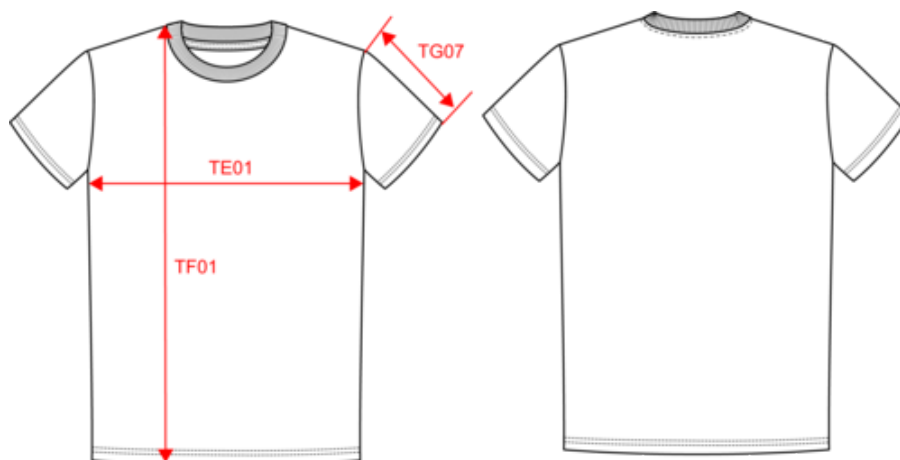

### Couleurs

Dimensions (cm)

Mesures en cm	2/4	4/6	6/8	8/10	10/12	12/14
TE01 - 1/2 largeur poitrine à 1.5cm de l'emmanchure	33.00	34.70	36.40	39.00	42.50	46.00
TF01 - Hauteur totale de l'HSP	39.60	44.40	49.20	54.00	58.80	63.60
TG07 - Longueur manche courte	10.35	12.45	14.55	16.75	19.05	21.35